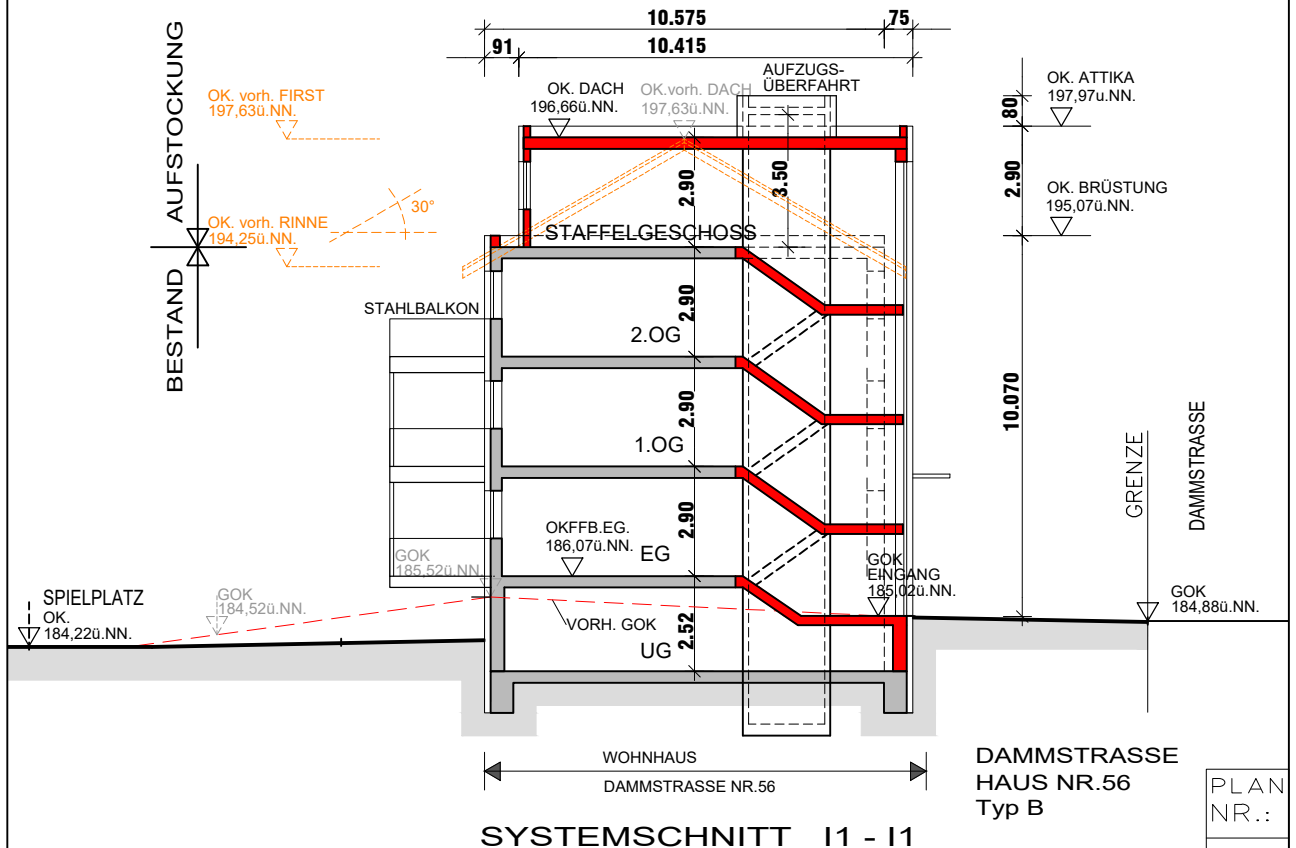

# WOHNANLAGE MENDIG "OBER DEN FÜNF MORGEN"

## ENTWURF - DAMMSTRASSE 56

SYSTEMSCHNITT 11+12

MASZTAB = 1 : 200

ECHTERNACH, 08-07-2021

ARCHITEKT:

**LUDES**  
ARCHITECTE S. à r. l.  
L-6440 ECHTERNACH TEL. 00352-726267  
57, RUE DE LA GARE FAX 00352-726268

PLAN  
NR.:

2