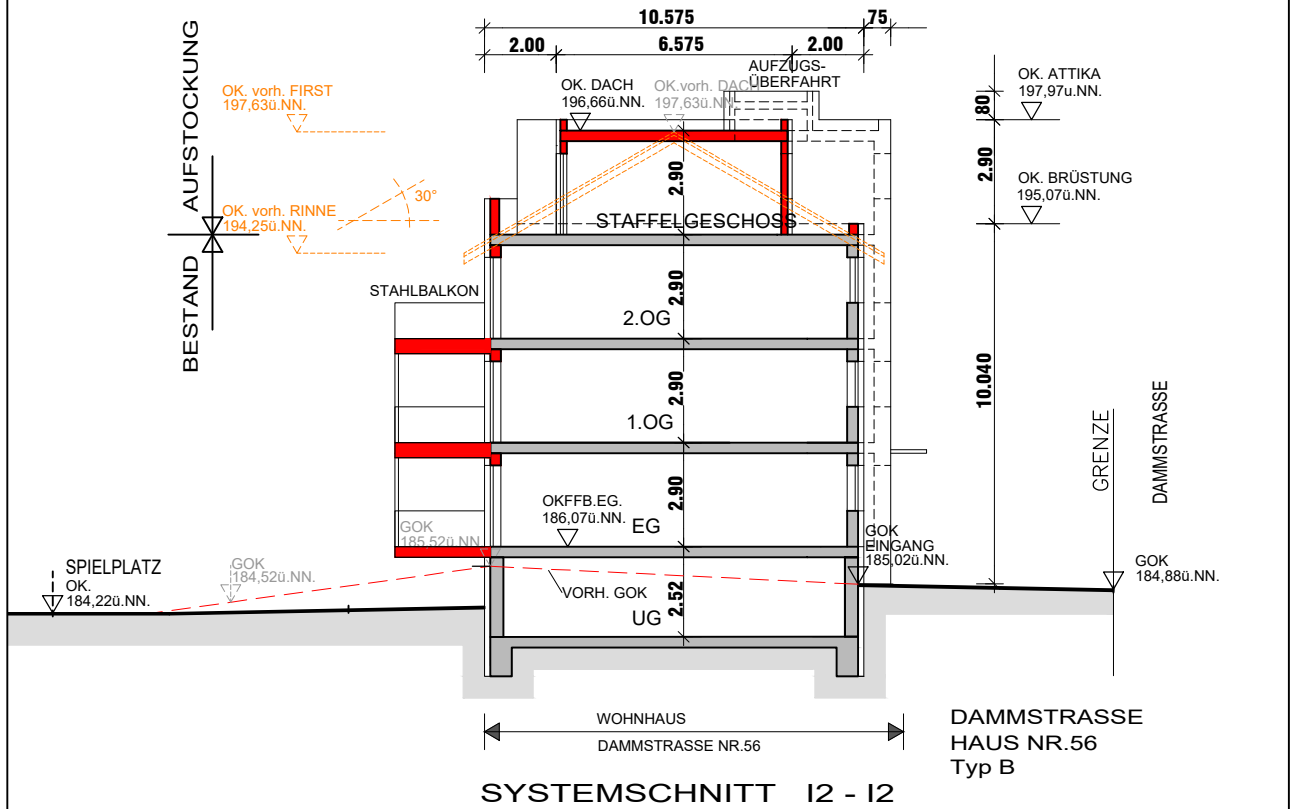

# WOHNANLAGE MENDIG "OBER DEN FÜNF MORGEN"

## ENTWURF - DAMMSTRASSE 56

SYSTEMSCHNITT 11+12

MASZTAB = 1 : 200

ECHTERNACH, 08-07-2021

ARCHITEKT:

**LUDES**  
ARCHITECTE S. à r. l.  
L-6440 ECHTERNACH TEL. 00352-726267  
57, RUE DE LA GARE FAX 00352-726268

PLAN  
NR.:

2