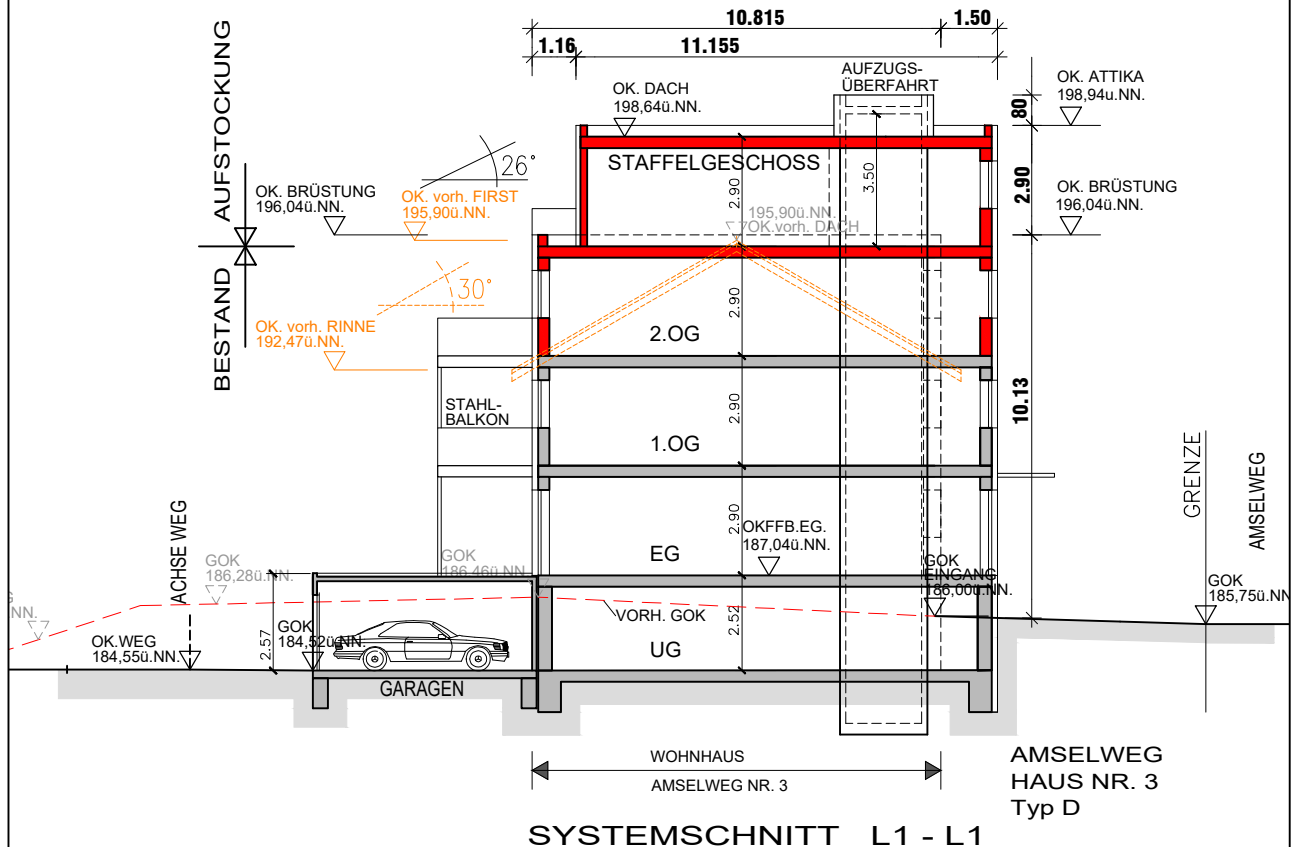

WOHNANLAGE MENDIG "OBER DEN FÜNF MORGEN"

ENTWURF AMSELWEG 3

SYSTEMSCHNITT L1+L2
MASZSTAB = 1 : 200

ECHTERNACH, 08-07-2021

ARCHITEKT:

LUDES
ARCHITECTE S.à.r.l.
L-6440 ECHTERNACH TEL. 00352-726267
57, RUE DE LA GARE FAX 00352-726268

PLAN
NR.:

3