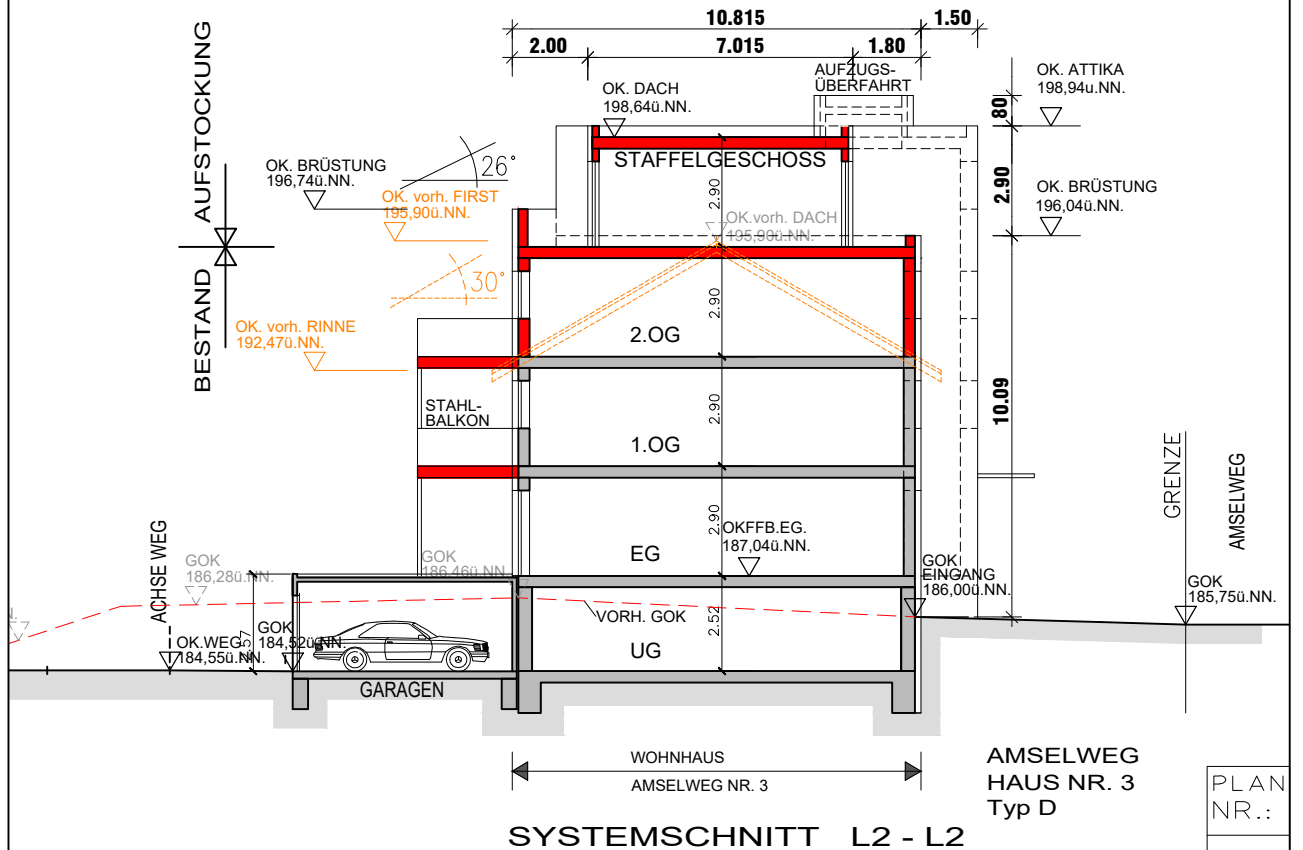

WOHNANLAGE MENDIG "OBER DEN FÜNF MORGEN"

ENTWURF AMSELWEG 3

SYSTEMSCHNITT L1+L2
MASZSTAB = 1 : 200

ECHTERNACH, 08-07-2021

ARCHITEKT:

LUDES
ARCHITECTE S.à.r.l.
L-6440 ECHTERNACH TEL. 00352-726267
57, RUE DE LA GARE FAX 00352-726268

PLAN
NR.:

3