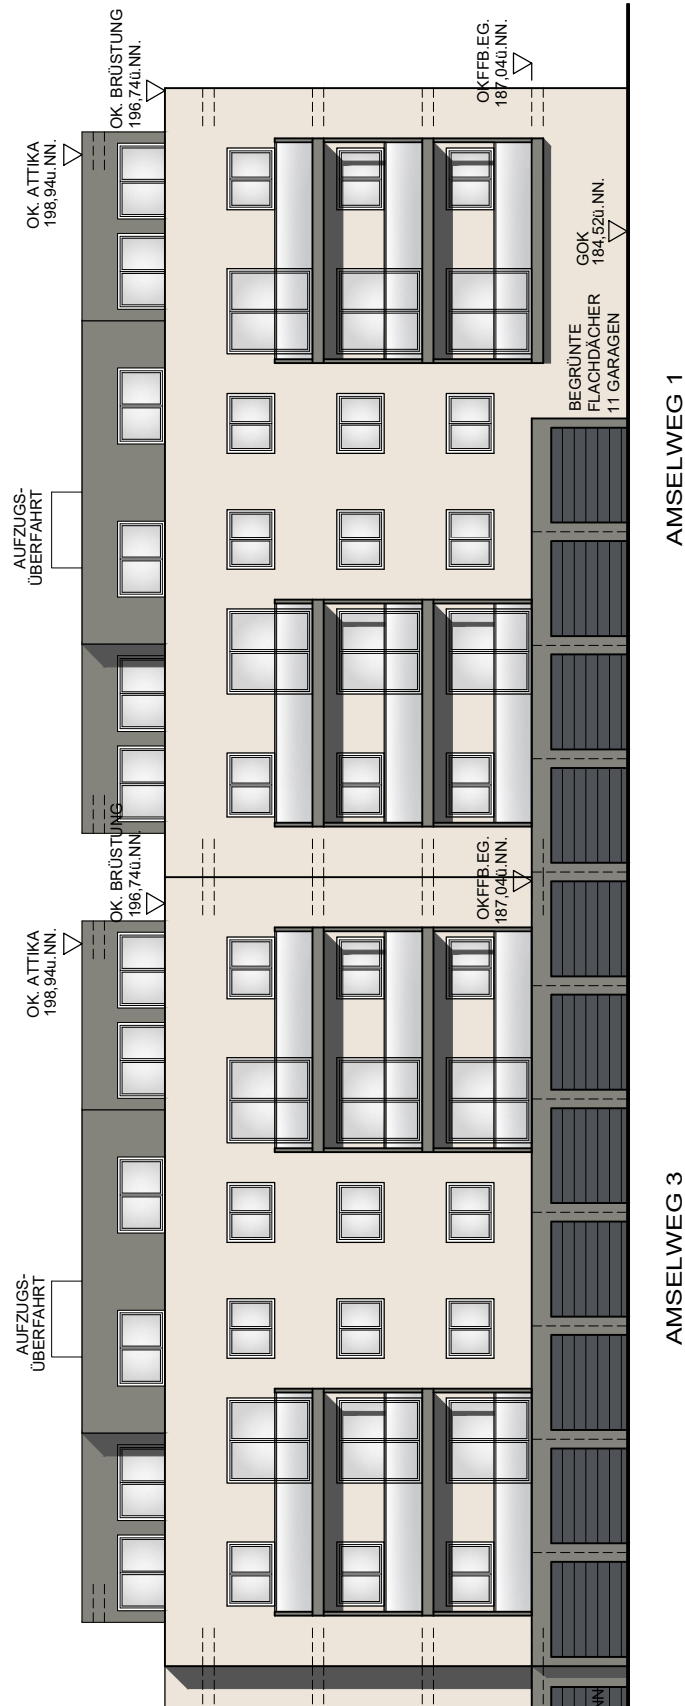

WOHNANLAGE MENDIG "OBER DEN FÜNF MORGEN"

SÜD-WEST-ANSICHT

ENTWURF AMSELWEG 1+3

RÜCKANSICHT
MASZTAB = 1 : 200

ECHTERNACH, 08-07-2021

ARCHITEKT:

LUDES
ARCHITECTE S. à r. l.
L-6440 ECHTERNACH TEL. 00352-726267
57, RUE DE LA GARE FAX 00352-726268

PLAN
NR.:

5